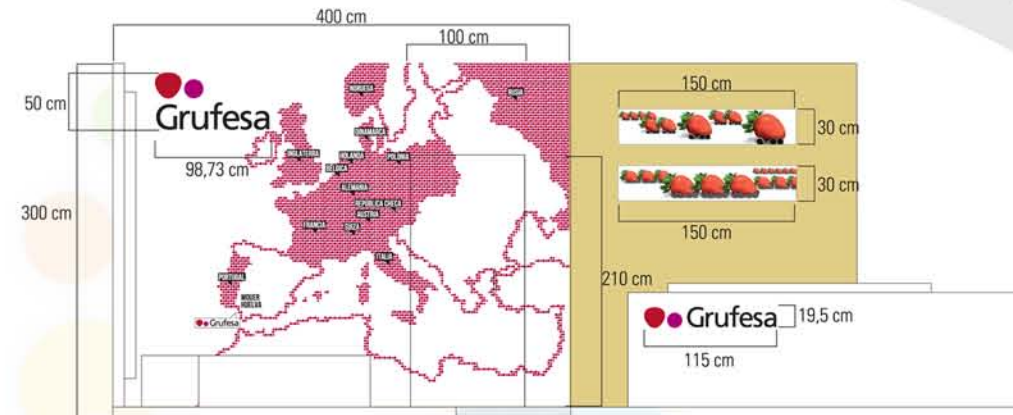

Cliente: Grupo Castillo
(Dpto. Marketing)
Situación: Pabellón 9
Stand: 9F04C

Cliente: Gesto Comunicación
(Agencia)
Situación: Pabellón 9
Stand: 9D06B